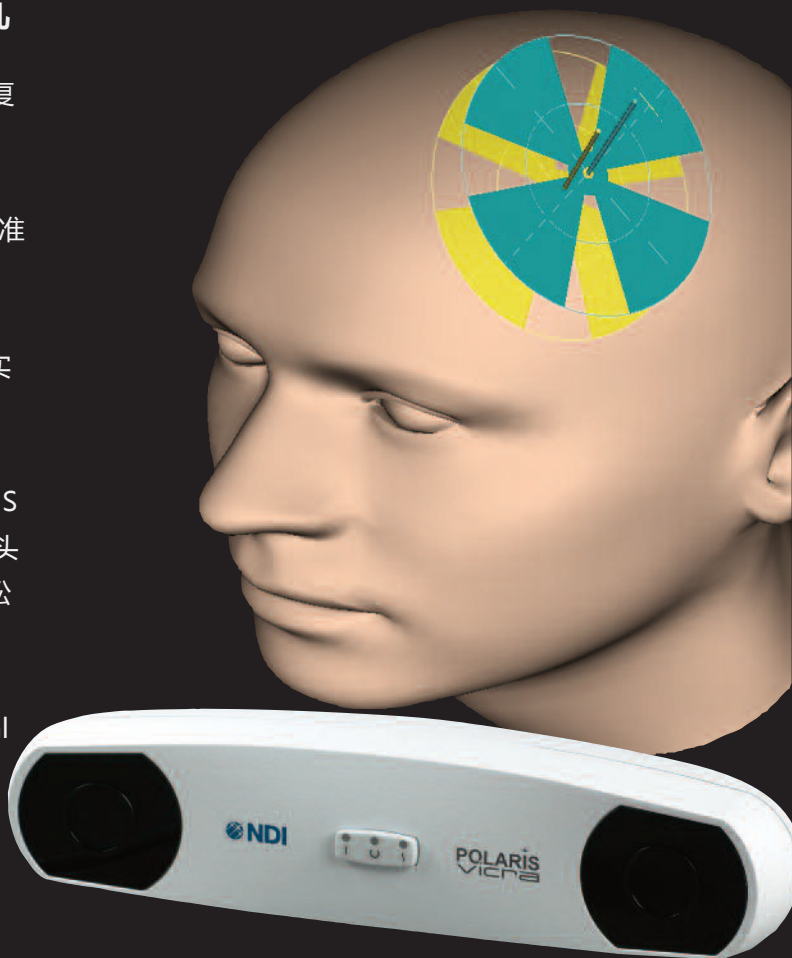

通过使用TMS系统，神经科学家现在可以快速、精确、重复识别关键点。

Northern Digital公司的TMS Manager系统设计用于帮助准确定位TMS目标，并根据重复试验的需求调用该位置。

系统的自动缩放及快速设定坐标系统的功能，可以为重复实验准备好目标。

亚毫米级的精度可以重复定位TMS的刺激位置。另外，TMS Manager可以用于映射相互对应的刺激位置，或拍摄目标头部的任何外部特征。多个刺激位置之间的三维关系可以轻松捕捉到并进行记录。

无论是单个、成对或重复使用TMS系统，Northern Digital公司的TMS Manager系统均可以轻松地适应现有的TMS系统。

TMS Manager软件和硬件可以简单直观的安装和使用，三维图像用户界面实时运行，可以确保可以得到连续的反馈。

TMS Manager的优点

- 可视化实时定位反馈
- 简单、直观的界面
- 不要求MRI扫描
- 精确的瞄准系统
- 多次访问中精确调用对象的目标位置
- 实时API插件功能
- 轻松适应现有的TMS系统