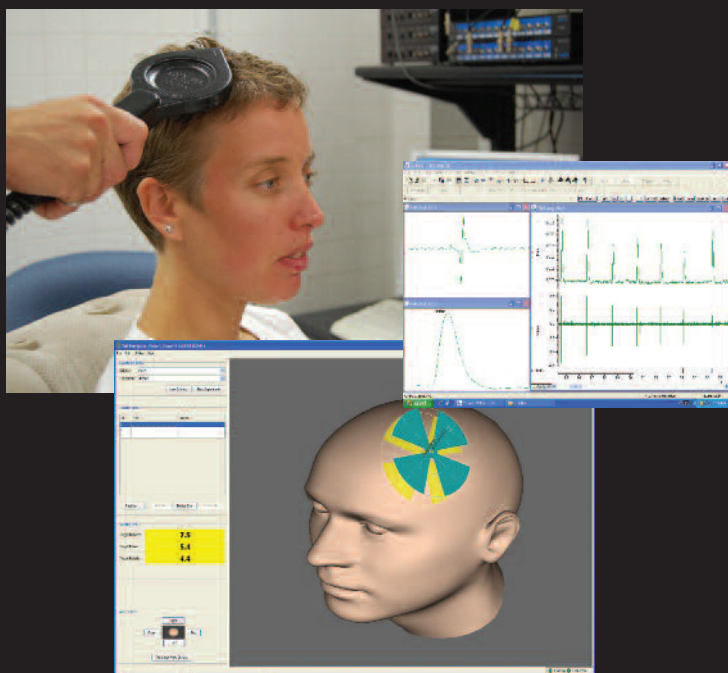

通过使用TMS系统，神经科学家现在可以快速、精确、重复识别关键点。

Northern Digital公司的TMS Manager系统设计用于帮助准确定位TMS目标，并根据重复试验的需求调用该位置。

系统的自动缩放及快速设定坐标系统的功能，可以为重复实验准备好目标。

亚毫米级的精度可以重复定位TMS的刺激位置。另外，TMS Manager可以用于映射相互对应的刺激位置，或拍摄目标头部的任何外部特征。多个刺激位置之间的三维关系可以轻松捕捉到并进行记录。

无论是单个、成对或重复使用TMS系统，Northern Digital公司的TMS Manager系统均可以轻松地适应现有的TMS系统。

TMS Manager软件和硬件可以简单直观的安装和使用，三维图像用户界面实时运行，可以确保可以得到连续的反馈。

TMS Manager的优点

- 可视化实时定位反馈
- 简单、直观的界面
- 不要求MRI扫描
- 精确的瞄准系统
- 多次访问中精确调用对象的目标位置
- 实时API插件功能
- 轻松适应现有的TMS系统